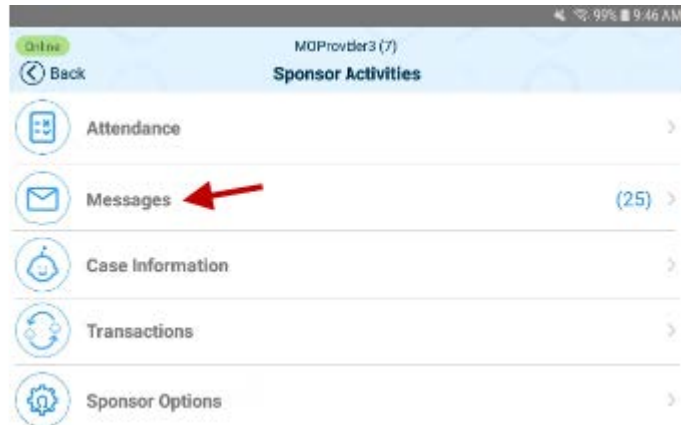

KinderSign – Padre/Adulto Responsable Lee un Mensaje

1. **A** Utilice el teclado numérico para ingresar los 10-dígitos de su número de teléfono. Pulse **Next** (Siguiente).

1. **B** Ingrese su **PIN** de 4-dígitos y pulse **Verify** (Verificar) para acceder a la pantalla de **Activities** (Actividades).

1. **C** Pulse **Messages** (Mensajes).

1. **D** Aparece una lista que incluye todos los mensajes. Pulse en la flecha desplegable para expandir y revisar un **Mensaje**.

1. **E** Al expandir un mensaje se activa el botón **Delete** (Borrar) mensaje. Pulse para eliminar el mensaje.

1. **F** Pulse en **Set Reminder** (Crear Recordatorio) para crear un recordatorio para usted mismo.

1. **G** Cuando termine de revisar sus mensajes, pulse **Back** (Regresar) para regresar al menú anterior.