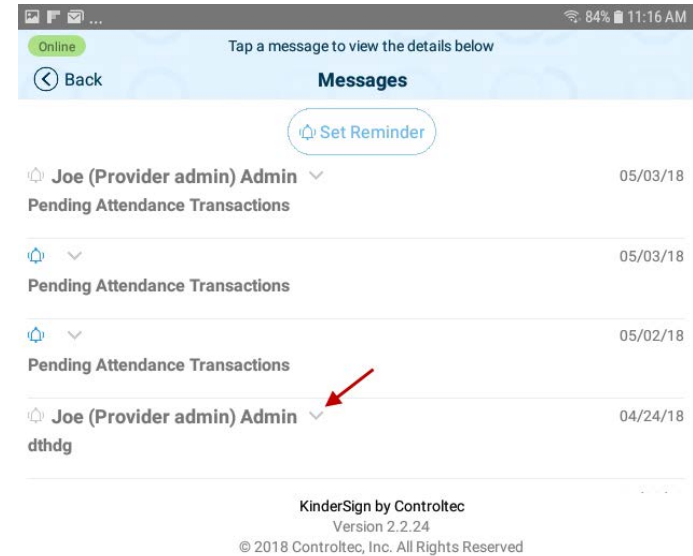

KinderSign – Padre/Adulto Responsable Lee un Mensaje

- A** Utilice el teclado numérico para ingresar los 10-dígitos de su número de teléfono. Pulse **Next** (Siguiente).

- B** Ingrese su **PIN** de 4-dígitos y pulse **Verify** (Verificar) para acceder a la pantalla de **Activities** (Actividades).

- C** Pulse **Messages** (Mensajes).

- D** Aparece una lista que incluye todos los mensajes. Pulse en la flecha desplegable para expandir y revisar un **Mensaje**.

- E** Al expandir un mensaje se activa el botón **Delete** (Borrar) mensaje. Pulse para eliminar el mensaje.